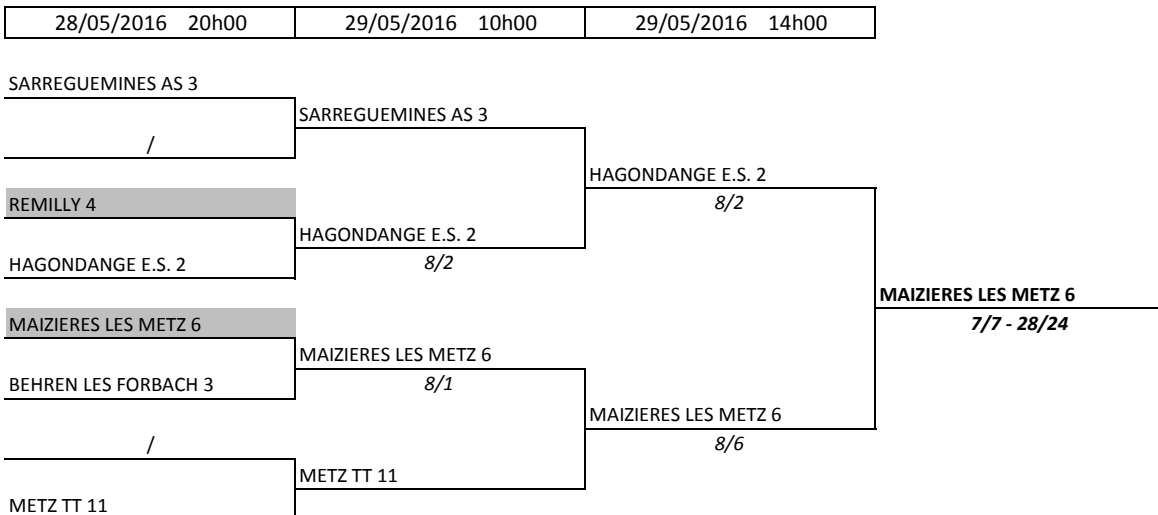

COMITE DEPARTEMENTAL DE LA MOSELLE
TITRES DEPARTEMENTAUX PAR EQUIPES 2015/2016

Journée finale à MANOM, 29 mai 2016
 Avants-Tours les samedi 21 et 28 mai 2016

ELITE DEPARTEMENTALE :

DEPARTEMENTALE 1 :

DEPARTEMENTALE 2 :

COMITE DEPARTEMENTAL DE LA MOSELLE
TITRES DEPARTEMENTAUX PAR EQUIPES 2015/2016

Journée finale à MANOM, 29 mai 2016
 Avants-Tours les samedi 21 et 28 mai 2016

DEPARTEMENTALE 3 :

21/05/2016 20h00	28/05/2016 20h00	29/05/2016 10h00	29/05/2016 14h00
	ILLANGE US TT 7		
	ROUSSY TT 3	ROUSSY TT 3 7/3	
FREYMING ST MAURICE 3	FREYMING ST MAURICE 3 5/5 - 21/18	FREYMING ST MAURICE 3 6/3	FREYMING ST MAURICE 3 6/4
ABRESCHVILLER TT 2	OBERGAILBACH UP 3		
	STE MARIE AUX CHENES 5	STE MARIE AUX CHENES 5 5/1	STE MARIE AUX CHENES 5 5/5 - 20/18
	MOULINS LES METZ		
	BINING Sports 4	BINING Sports 4 5/1	STE MARIE AUX CHENES 5 5/5 - 21/20
	FAULQUEMONT E.S 7		