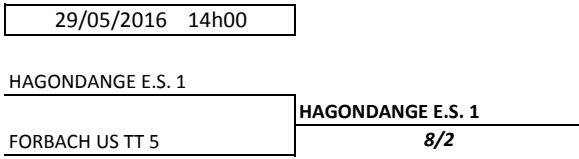

COMITE DEPARTEMENTAL DE LA MOSELLE
TITRES DEPARTEMENTAUX PAR EQUIPES 2015/2016

Journée finale à MANOM, 29 mai 2016
 Avants-Tours les samedi 21 et 28 mai 2016

ELITE DEPARTEMENTALE :

DEPARTEMENTALE 1 :

DEPARTEMENTALE 2 :