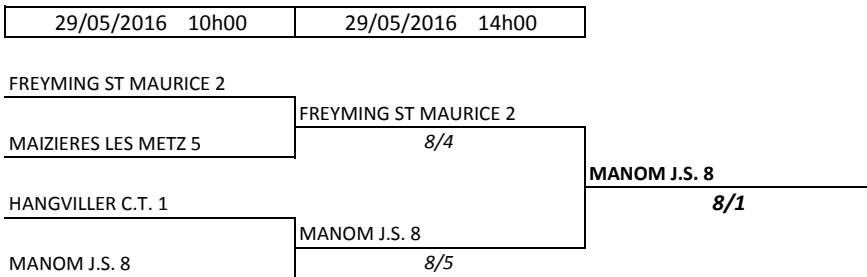

COMITE DEPARTEMENTAL DE LA MOSELLE
TITRES DEPARTEMENTAUX PAR EQUIPES 2015/2016

Journée finale à MANOM, 29 mai 2016
 Avants-Tours les samedi 21 et 28 mai 2016

ELITE DEPARTEMENTALE :

DEPARTEMENTALE 1 :

DEPARTEMENTALE 2 :