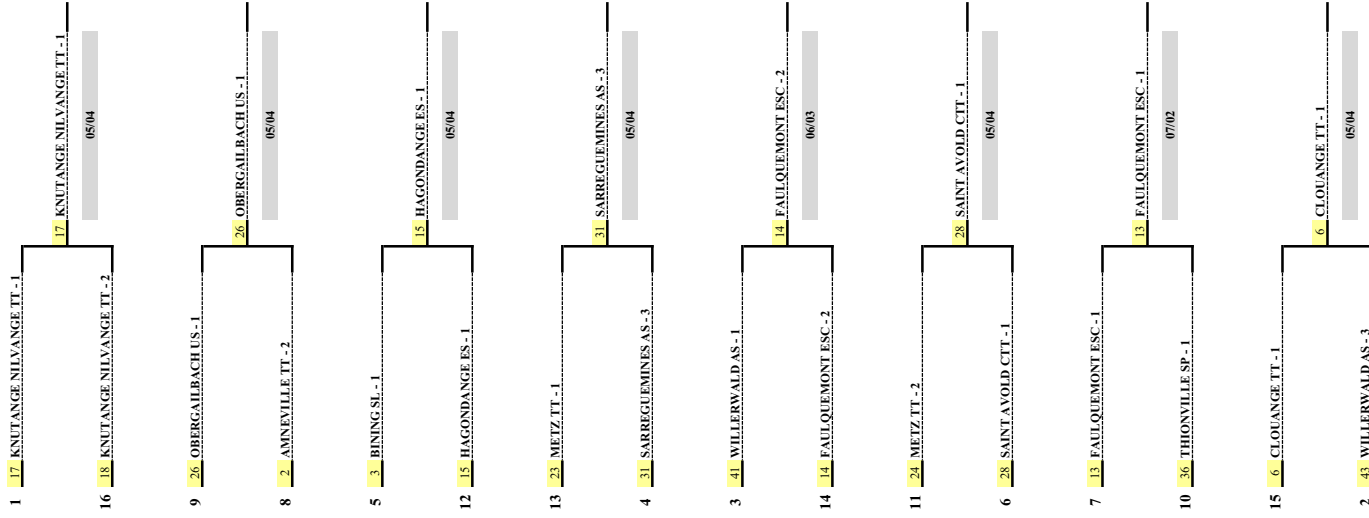

30 avril 2010
1/8ème de Finale
AMNEVILLE