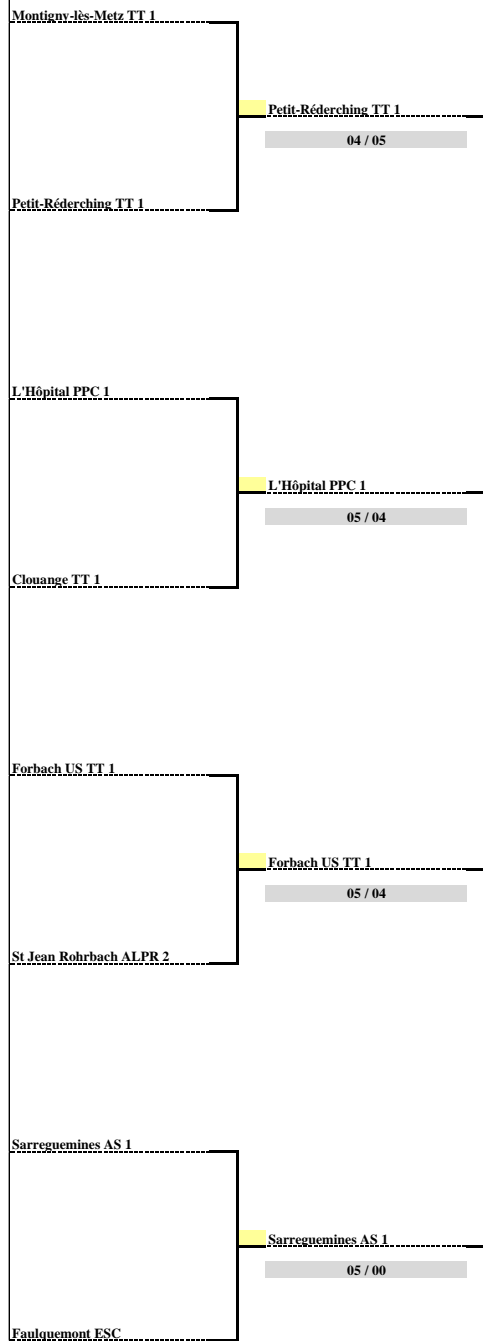

20/05/2018 à Bining

1/8ème de Finale

18/05/2018 à Freyding-Merlebach

1/4 de Finale

16/06/2018 à Knutange-Nilvange

1/2 Finale FINALE et Place 3/4

SAISON 2017 / 2018
COUPE DE LA MIRABELLE
Tableau Final