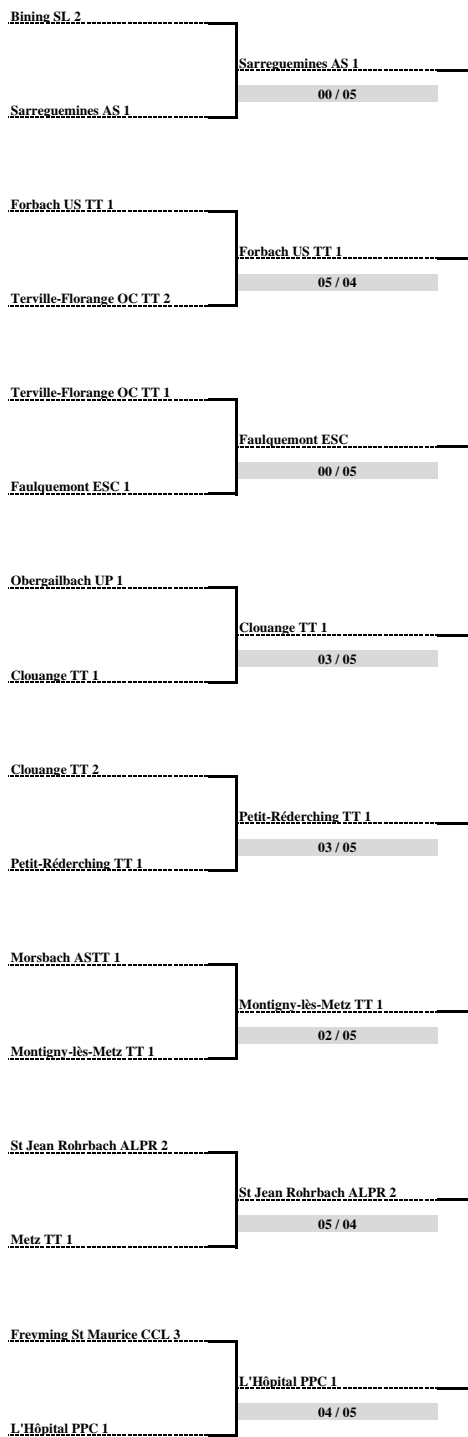

20/05/2018 à Bining

1/8ème de Finale

18/05/2018 à Freyding-Merlebach

1/4 de Finale

16/06/2018 à Knutange-Nilvange

1/2 Finale FINALE et Place 3/4

SAISON 2017 / 2018
COUPE DE LA MIRABELLE
Tableau Final