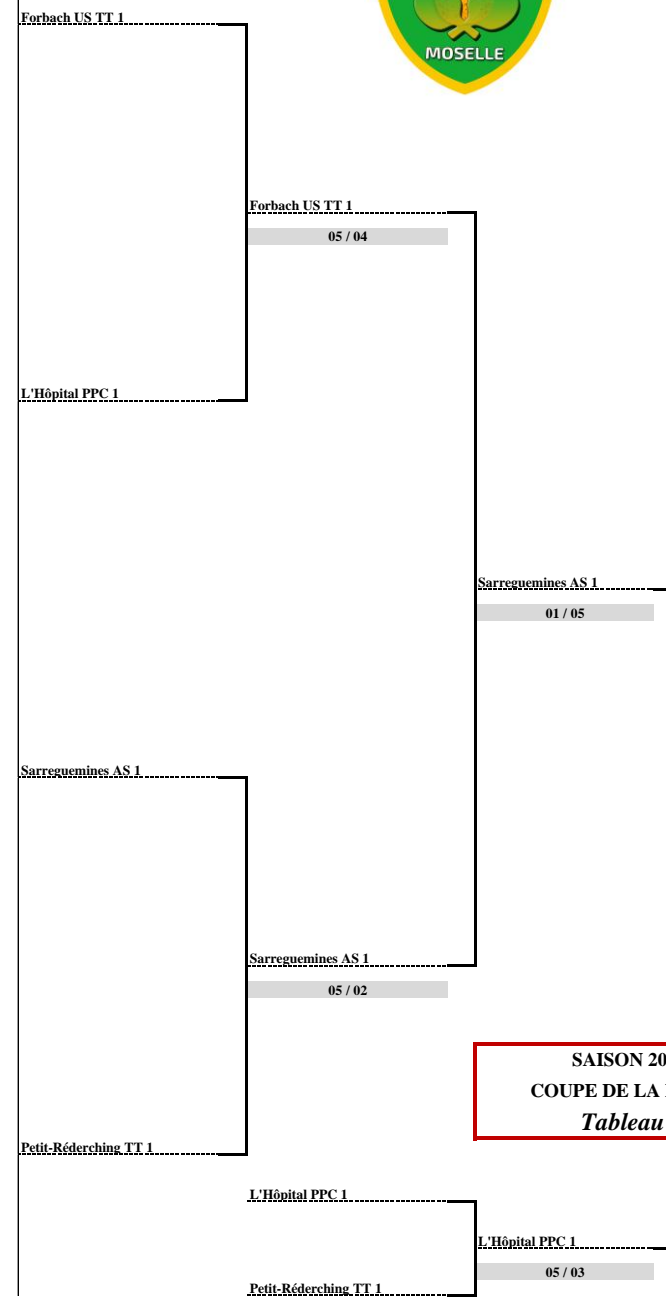

20/05/2018 à Bining

1/8ème de Finale

18/05/2018 à Freyding-Merlebach

1/4 de Finale

16/06/2018 à Knutange-Nilvange

1/2 Finale FINALE et Place 3/4

SAISON 2017 / 2018
COUPE DE LA MIRABELLE
Tableau Final